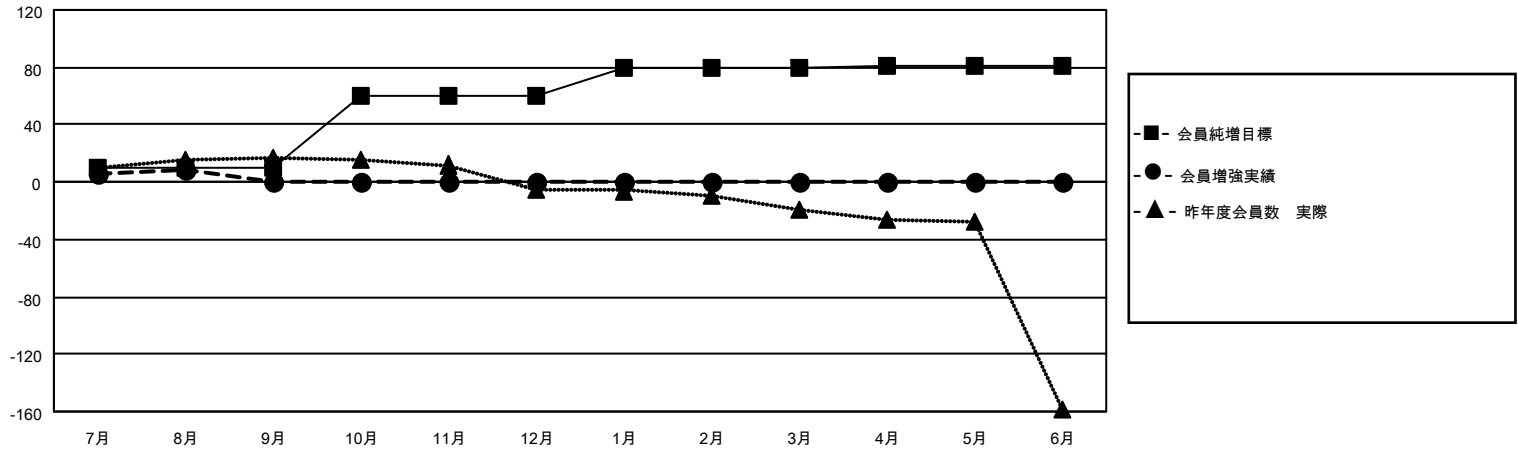

MONTHLY MEMBERSHIP PROGRESS REPORT

地域 JAPAN

District 330 C

Results as of: 8/31/2020

クラブ			
結果：2020-2021			
四半期	新クラブ目標	新クラブ	解散クラブ
7月/8月/9月	0	0	0
10月/11月/12月	0	0	0
1月/2月/3月	1	0	0
4月/5月/6月	0	0	0

名			
結果：2020-2021			
四半期	会員純増目標	会員増強実績	退会者(転籍を含む)実際
7月/8月/9月	10	27	15
10月/11月/12月	50	0	0
1月/2月/3月	20	0	0
4月/5月/6月	1	0	0

新クラブ目標及び実績累計

会員目標及び実績累計

解散クラブ: 0	13 CLUBS OF 78 一名以上の新会員を登録	男女別 男性 1,655 (84.18%) 女性 311 (15.82%)
退会者 物故会員 3 クラブ解散 0 その他 12 合計 15	会員累計データを見るには、ここをクリック	世帯主/家族会員合計 466 国際会費半額の家族会員 260